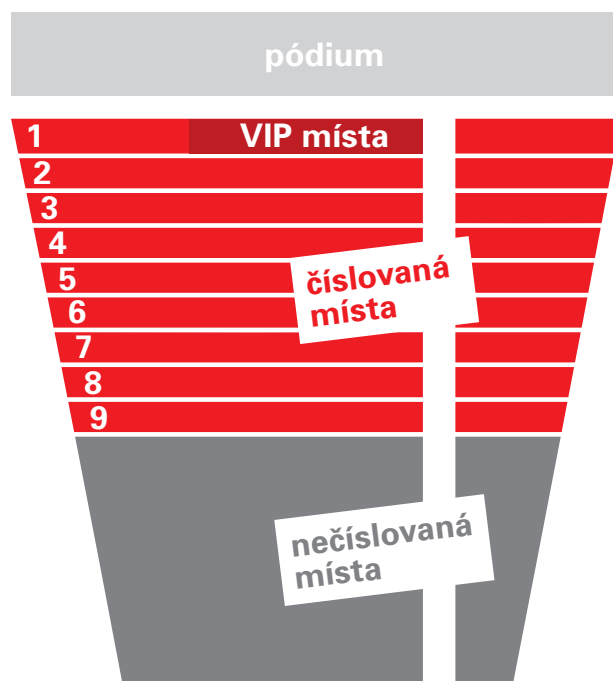

nečíslovaná místa: 369 Kč (Szidi Tobias / Yvonne Sanchez / Lenka Dusilová), 399 Kč (Dan Bárta & Robert Balzar Trio)

VIP místa: 899 Kč

Berenika Kohoutová & Band: jednotné vstupné 169 Kč

Představení se konají i za nepříznivého počasí. Jevišťe je kryté a diváci dostávají v případě deště pláštěnky. Používat deštníky během představení je zakázáno. V případě deštivého počasí se lavičky neopatřují sedáky.

Představení se nikdy neruší předem. Informace o konání produkce při velmi nepříznivém počasí obdrží diváci přímo na místě konání. Vzhledem k velmi nepříznivému počasí si pořadatel vyhrazuje právo odložit začátek představení (max. o 30 minut). O přerušení či zrušení představení rozhoduje výhradně pořadatel na místě.

V případě zrušení představení z důvodu velmi nepříznivého počasí se vstupenky vyměňují na náhradní termín dle vlastního výběru a volných kapacit v obchodním oddělení Studia DVA nebo v následujících dnech přímo v pokladně na Letní scéně. Vstupné se nevrací. Garantujeme, že i v případě zrušení (v jakoukoliv dobu) diváci představení uvidí v náhradním termínu.

V případě koncertů - bude-li produkce zahájena, vstupné se nevrací. Pořadatel si vyhrazuje právo, že ve výjimečných případech velmi nepříznivého počasí může rozhodnout o přesunutí představení do náhradních prostor.

Kontakt: Obchodní oddělení Studia DVA, Novomlýnská 5, Praha 1, tel.: 222 222 598.

www.studiodva.cz